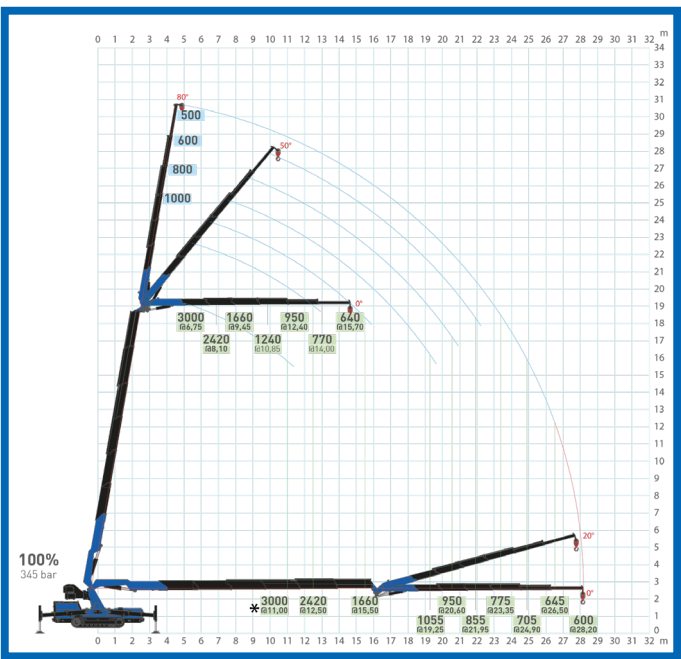

# Der Jekko JF545.2 Raupenkran

CO<sub>2</sub>-freie Kranarbeiten

Jetzt exklusiv in der Region Hannover/Braunschweig.  
Der Jekko JF545.2 Raupenkran  
CO<sub>2</sub>-freie Kranarbeiten

Unser Jekko JF545.2 bringt Höchstleistung dorthin, wo herkömmliche Autokrane an ihre Grenzen stoßen. Perfekt für schwierige Gelände und enge Räume, bietet er als erster Raupenkran seiner Art in der Region höchste Flexibilität für komplexe Hebeaufgaben.

### Leistungsstark & Flexibel

- Maximale Tragkraft:** Bis zu 15,5 Tonnen
- Hubhöhe:** Bis zu 32,5 Meter
- Reichweite:** Horizontal bis zu 30 Meter

Ob im Baugewerbe, in der Industrie oder bei speziellen Projekteinsätzen – der Jekko JF545.2 meistert alle Herausforderungen.