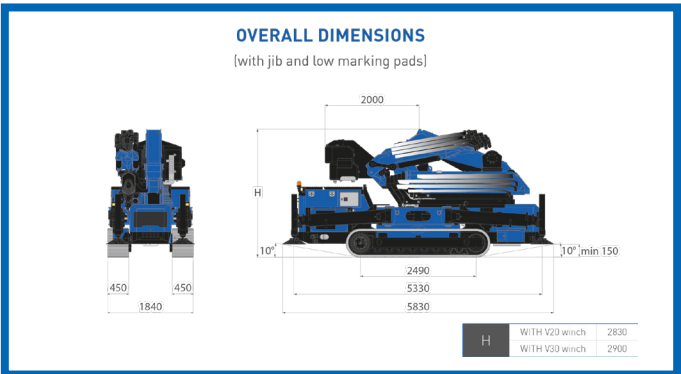

Schwarze ASC GmbH
Heinrich-Nordhoff-Ring 4
30826 Garbsen

Tel. 0 5131 4489 – 0
Fax. 0 5131 4489 – 40
info@schwarze-asc.de
www.schwarze-asc.de