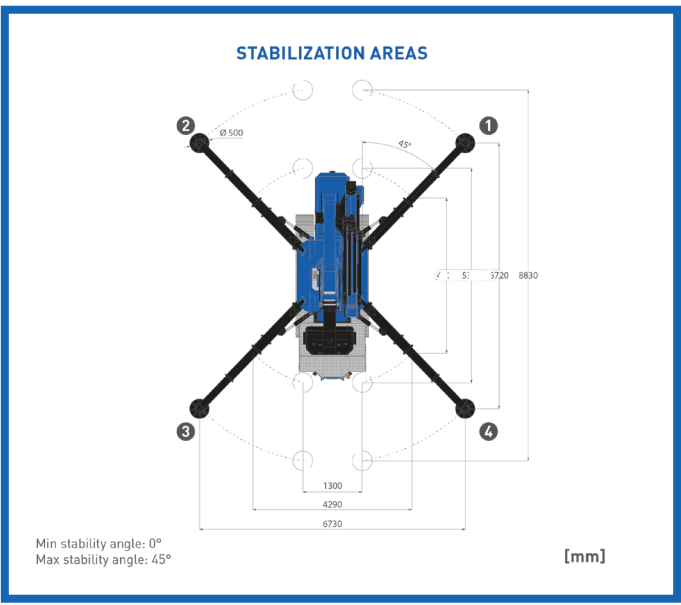

Durchdachte Ausstattung für höchste Präzision

- **Hydraulische Winde** für punktgenaue Steuerung
- **Vielfältige Stabilitätsstufen** für präzises Arbeiten auch auf unebenem Gelände
- **360° endlose Rotation** des Hauptarms für volle Beweglichkeit
- **Kettenantrieb mit abriebfreien Kunststoffplatten** zum schonenden Befahren empfindlicher Untergründe
- **Erweiterungsoptionen** wie Greifersäge-Aufsatz und Hubkorb für zusätzliche Einsatzmöglichkeiten

Warum Jekko JF545.2?

Flexibel und vielseitig – Dank seines Raupenfahrwerks und der kompakten Bauweise erreicht er Einsatzorte, die für Mobilkrane unzugänglich sind. Von steilen Geländen bis zu beengten Innenräumen bietet der JF545.2 eine neue Dimension an Beweglichkeit und Sicherheit.

Überzeugen Sie sich selbst von den Möglichkeiten, die der Jekko JF545.2 für Ihre Projekte bietet.

Kontaktieren Sie uns noch heute für eine unverbindliche Beratung oder eine Vorführung des Krans in Aktion.